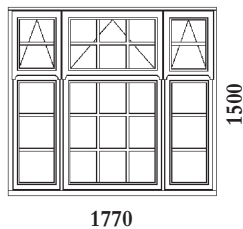

24

REGENCY ALL BAR

Height	Code	Code	Code	Code	Code
750	RDBN07T	RDB107T	RDB2N07T	RDB207T	RDB207TT
900	RDBN09T	RDB109T	RDB2N09T	RDB209T	RDB209TT
1050	RDBN10T	RDB110T	RDB2N10T	RDB210T	RDB210TT
1200	RDBN12T	RDB112T	RDB2N12T	RDB212T	RDB212TT
1350	RDBN13T	RDB113T	RDB2N13T	RDB213T	RDB213TT
1500	RDBN15T	RDB115T	RDB2N15T	RDB215T	RDB215TT
1650	RDBN16T	RDB116T	RDB2N16T	RDB216T	RDB216TT

Height	Code	Code	Code
750	RDB307TT	RDB307VWV	RDB407TTTT
900	RDB309TT	RDB309VWV	RDB409TTTT
1050	RDB310TT	RDB310VWV	RDB410TTTT
1200	RDB312TT	RDB312VWV	RDB412TTTT
1350	RDB313TT	RDB313VWV	RDB413TTTT
1500	RDB315TT	RDB315VWV	RDB415TTTT
1650	RDB316TT	RDB316VWV	RDB416TTTT