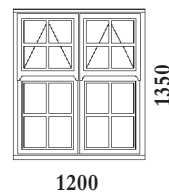

24

REGENCY ALL BAR

Height	Code	Code	Code	Code	Code
750	RDBN07T	RDB107T	RDB2N07T	RDB207T	RDB207TT
900	RDBN09T	RDB109T	RDB2N09T	RDB209T	RDB209TT
1050	RDBN10T	RDB110T	RDB2N10T	RDB210T	RDB210TT
1200	RDBN12T	RDB112T	RDB2N12T	RDB212T	RDB212TT
1350	RDBN13T	RDB113T	RDB2N13T	RDB213T	RDB213TT
1500	RDBN15T	RDB115T	RDB2N15T	RDB215T	RDB215TT
1650	RDBN16T	RDB116T	RDB2N16T	RDB216T	RDB216TT

Height	Code	Code	Code
750	RDB307TT	RDB307VWV	RDB407TTTT
900	RDB309TT	RDB309VWV	RDB409TTTT
1050	RDB310TT	RDB310VWV	RDB410TTTT
1200	RDB312TT	RDB312VWV	RDB412TTTT
1350	RDB313TT	RDB313VWV	RDB413TTTT
1500	RDB315TT	RDB315VWV	RDB415TTTT
1650	RDB316TT	RDB316VWV	RDB416TTTT