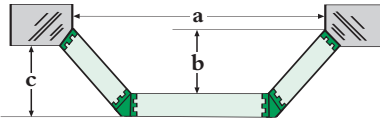

Sizes shown are actual frame sizes and not brickwork. Dimensions are in mm.

SPLAY 45° BAY

Imperial

Bay front	Bay returns	a	b	c
855	405	1556	202	220
855	630	1946	315	330
1080	405	1781	202	220
1080	630	2171	315	330
1625	405	2326	202	220
1625	630	2716	315	330
1690	405	2391	202	220
1690	630	2781	315	330
1850	405	2551	202	220
1850	630	2941	315	330

Metric

Bay front	Bay returns	a	b	c
910	483	1747	242	263
910	625	1993	313	334
1195	483	2032	242	263
1195	625	2278	313	334
1339	483	2176	242	263
1339	625	2422	313	334
1765	483	2602	242	263
1765	625	2848	313	334

Sizes shown are actual frame sizes and not brickwork. Dimensions are in mm.

SPLAY 60° BAY

Imperial

Bay front	Bay returns	a	b	c
855	405	1206	351	429
855	630	1485	545	624
1080	405	1431	351	429
1080	630	1710	545	624
1625	405	1976	351	429
1625	630	2255	545	624
1690	405	2041	351	429
1690	630	2320	545	624
1850	405	2201	351	429
1850	630	2480	545	624