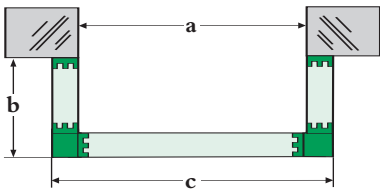

Sizes shown are actual frame sizes and not brickwork. Dimensions are in mm.

SPLAY 60° BAY

Imperial

Bay front	Bay returns	a	b	c
855	405	1206	351	429
855	630	1485	545	624
1080	405	1431	351	429
1080	630	1710	545	624
1625	405	1976	351	429
1625	630	2255	545	624
1690	405	2041	351	429
1690	630	2320	545	624
1850	405	2201	351	429
1850	630	2480	545	624

Metric

Bay front	Bay returns	a	b	c
910	483	1393	418	497
910	625	1535	541	620
1195	483	1678	418	497
1195	625	1820	541	620
1339	483	1822	418	497
1339	625	1964	541	620
1765	483	2248	418	497
1765	625	2390	541	620

Sizes shown are actual frame sizes and not brickwork. Dimensions are in mm.

SQUARE 90° BAY

Sizes shown are actual frame sizes and not brickwork. Dimensions are in mm.

Imperial

Bay front	Bay returns	a	b	c
855	405	855	562	1169
855	630	855	787	1169
1080	405	1080	562	1394
1080	630	1080	787	1394
1625	405	1625	562	1939
1625	630	1625	787	1939
1690	405	1690	562	2004
1690	630	1690	787	2004
1850	405	1850	562	2164
1850	630	1850	787	2164