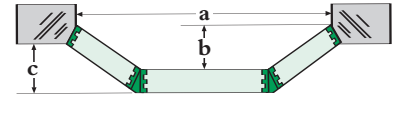

Sizes shown are actual frame sizes and not brickwork. Dimensions are in mm.

SPLAY 60° BAY

Imperial

Bay front	Bay returns	a	b	c
855	405	1206	351	429
855	630	1485	545	624
1080	405	1431	351	429
1080	630	1710	545	624
1625	405	1976	351	429
1625	630	2255	545	624
1690	405	2041	351	429
1690	630	2320	545	624
1850	405	2201	351	429
1850	630	2480	545	624

Metric

Bay front	Bay returns	a	b	c
910	483	1393	418	497
910	625	1535	541	620
1195	483	1678	418	497
1195	625	1820	541	620
1339	483	1822	418	497
1339	625	1964	541	620
1765	483	2248	418	497
1765	625	2390	541	620

Sizes shown are actual frame sizes and not brickwork. Dimensions are in mm.

SQUARE 90° BAY

Sizes shown are actual frame sizes and not brickwork. Dimensions are in mm.

Imperial

Bay front	Bay returns	a	b	c
855	405	855	562	1169
855	630	855	787	1169
1080	405	1080	562	1394
1080	630	1080	787	1394
1625	405	1625	562	1939
1625	630	1625	787	1939
1690	405	1690	562	2004
1690	630	1690	787	2004
1850	405	1850	562	2164
1850	630	1850	787	2164