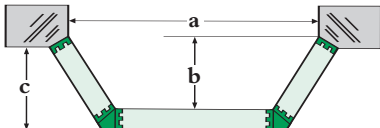

38

SLIDING SASH BAY WINDOWS

SPLAY 30° BAY

Imperial

Bay front	Bay returns	a	b	c
855	405	1556	202	220
855	630	1946	315	330
1080	405	1781	202	220
1080	630	2171	315	330
1625	405	2326	202	220
1625	630	2716	315	330
1690	405	2391	202	220
1690	630	2781	315	330
1850	405	2551	202	220
1850	630	2941	315	330

Metric

Bay front	Bay returns	a	b	c
910	483	1747	242	263
910	625	1993	313	334
1195	483	2032	242	263
1195	625	2278	313	334
1339	483	2176	242	263
1339	625	2422	313	334
1765	483	2602	242	263
1765	625	2848	313	334

Sizes shown are actual frame sizes and not brickwork. Dimensions are in mm.

SPLAY 45° BAY

Imperial

Bay front	Bay returns	a	b	c
855	405	1556	202	220
855	630	1946	315	330
1080	405	1781	202	220
1080	630	2171	315	330
1625	405	2326	202	220
1625	630	2716	315	330
1690	405	2391	202	220
1690	630	2781	315	330
1850	405	2551	202	220
1850	630	2941	315	330